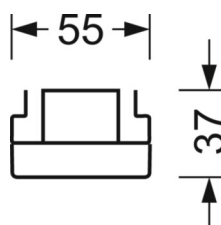

прибородержатель переменный IP 64 - Central.Line.Optic high performance - прямой свет, узко- и широконаправленный - без видимых стыков

Ламподержатель из оцинкованного стального профиля; слой цинка в сочетании с лаком на полиэфирной смоле хорошо защищает от коррозии; крепление без инструментов, с помощью встроенных нажимных затворов, защита от кражи. Встроенные пластиковые торцы с уплотнительными краями и одно замкнутое уплотнение вокруг, для несущей шины классов защиты до IP64. В несущей трековой шине позиционируется по-разному. Цвет корпуса белый стандартный для электротехники RAL 9016; Прямой узко и широко направленный свет, распространяющийся через линзу «Central.Line.Optic HP» из пластика ПММА. Модель «High Performance» (HP) пиковые величины светового потока и эффективности, для высоких температур окружающей среды с чрезвычайно долгим сроком службы светодиодов. Линзовая оптика с прозрачным уплотнением делает сборку и установку предельно удобными, а плоскость легко чистится. Линзы плотно расположены в один ряд: световые точки сливаются в одну линию, создавая целостный вид. Подключение к электросети через присоединительный провод длиной 1 м для свободного позиционирования прибородержателя в световой полосе и 3-полюсную втычную деталь для быстрой сборки со свободным выбором фаз. Сменные блоки, позволяющие легко модернизировать освещение, существенно продлевают срок службы всей осветительной установки.

параметры