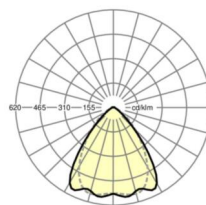

параметры

номер заказа	19537004270
код EAN	4020863442713
номер таможенного тарифа	94051190
Знак прохождения контроля	IP 64, класс защиты I, ENEC10 VDE, F, D, HACCP DIN10500/Food/IFS-пригодность для применения/BRC, Indoor, CE
Степень ударопрочности IK	IK03 (-20°C bis 50°C)
Температура окружающей среды	ta -20°C в 50°C
Гарантийный срок	5 лет
Государственные программы поддержки	BEG - государственные субсидии для энергосберегающих зданий (действительна только для Германии)

электротехника

Балласт	Электронный драйвер (1 штука)
Мощность системы	24W
сетевое напряжение	230V/50Hz
класс энергосбережения/Источник света	C

Оптика

Оснастка	LED, цветопередача/оттенок света CRI ≥ 80 / 6500K
Допуск для координаты цветности (MacAdam)	3SDCM
Номинальный световой поток	4334lm
Срок службы LED	70000h L80/B10 (Tq 50°C), 100000h L80/B50 (Tq 45°C)
светоотдача светильников	181lm/W
Угол излучения	80° (C0) / 75° (C90)
UGR поп./вдоль	18.2 / 18.9

DEEP-LINK

<https://www.regiolux.de/ru/article/19537004270>

Ссылка	LED 5000lm 865
ηLB	100 %
Φ ↓/↑	98 % / 2 %
UGR поп./вдоль	18.2 / 18.9