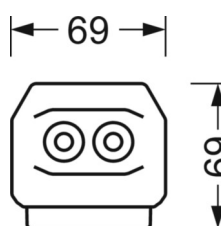

прибородержатель переменный IP 64 - Central.Line.Optic high performance - прямой свет, узко- и широконаправленный - без видимых стыков

Ламподержатель из оцинкованного стального профиля; слой цинка в сочетании с лаком на полиэфирной смоле хорошо защищает от коррозии; крепление без инструментов, с помощью встроенных нажимных затворов, защита от кражи. Встроенные пластиковые торцы с уплотнительными краями и одно замкнутое уплотнение вокруг, для несущей шины классов защиты до IP64. В несущей трековой шине позиционируется по-разному. Цвет корпуса белый стандартный для электротехники RAL 9016; Прямой узко и широко направленный свет, распространяющийся через линзу «Central.Line.Optic HP» из пластика ПММА. Модель «High Performance» (HP) пиковые величины светового потока и эффективности, для высоких температур окружающей среды с чрезвычайно долгим сроком службы светодиодов. Линзовая оптика с прозрачным уплотнением делает сборку и установку предельно удобными, а плоскость легко чистится. Линзы плотно расположены в один ряд: световые точки сливаются в одну линию, создавая целостный вид. Подключение к электросети через присоединительный провод длиной 1 м для свободного позиционирования прибородержателя в световой полосе и 3-полюсную втычную деталь для быстрой сборки со свободным выбором фаз. Сменные блоки, позволяющие легко модернизировать освещение, существенно продлевают срок службы всей осветительной установки.

параметры